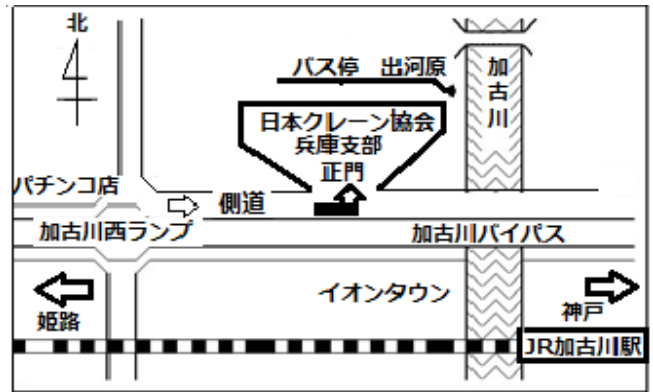

天井クレーンなど工場のつり上げ荷重5t未満のクレーン運転業務に就けます。(ユニックや移動式クレーン運転は別資格が必要です)

第501-19回	9月 1日(木)・2日(金)	(初日実技)
第501-20回	9月15日(木)・16日(金)	(初日実技)
開催場所	(一社)日本クレーン協会兵庫支部 加古川市東神吉町出河原441-1 電話079-434-1611 FAX079-434-1612	
定員	30名	
受講料	17,420円 (テキスト代・税込み)	
受講資格	満18才以上	
日程	時間割と科目	
1日目 (学科とクレーン実技) 8:00~17:35	原動機電気知識(3H) クレーンに関する知識(1H) (クレーン実技)「クレーンの運転・実技」 「運転のための合図」(4H)(時間変更有)	
2日目 (学科) 8:50~16:00	クレーンに関する知識(2H) クレーンの運転に必要な力学の知識(2H)、 関係法令(1H)、 理解度テスト他(30分) (時間変更有)	
各講習日の終了時間は目安です、実技等の関係で前後することがあります、その時はご了承下さい。 講習・教育および試験は日本語で実施します。通訳等の対応は致しません。 昼食は弁当持参か、近くにコンビニ、スーパー、うどん屋等有		

(注意:カーナビでは、当支部の裏門付近が表示されることがあります、正門 入り口は バイパス側道からです!)

駐車場有:加古川バイパス 加古川西ランプで降りて、バイパスの北側にある東向き側道を東(神戸)方向へ約2km弱。

(入門は、側道に面した正門のみ)

タクシー:JR加古川駅北口から10数分(約千数百円)

『出河原【でがら】のクレーン協会』と告げて下さい。

徒歩:JR加古川駅北口から約30分 約1.9km

JR加古川駅に貸自転車あり。(自転車の経路は徒歩と同じコース)